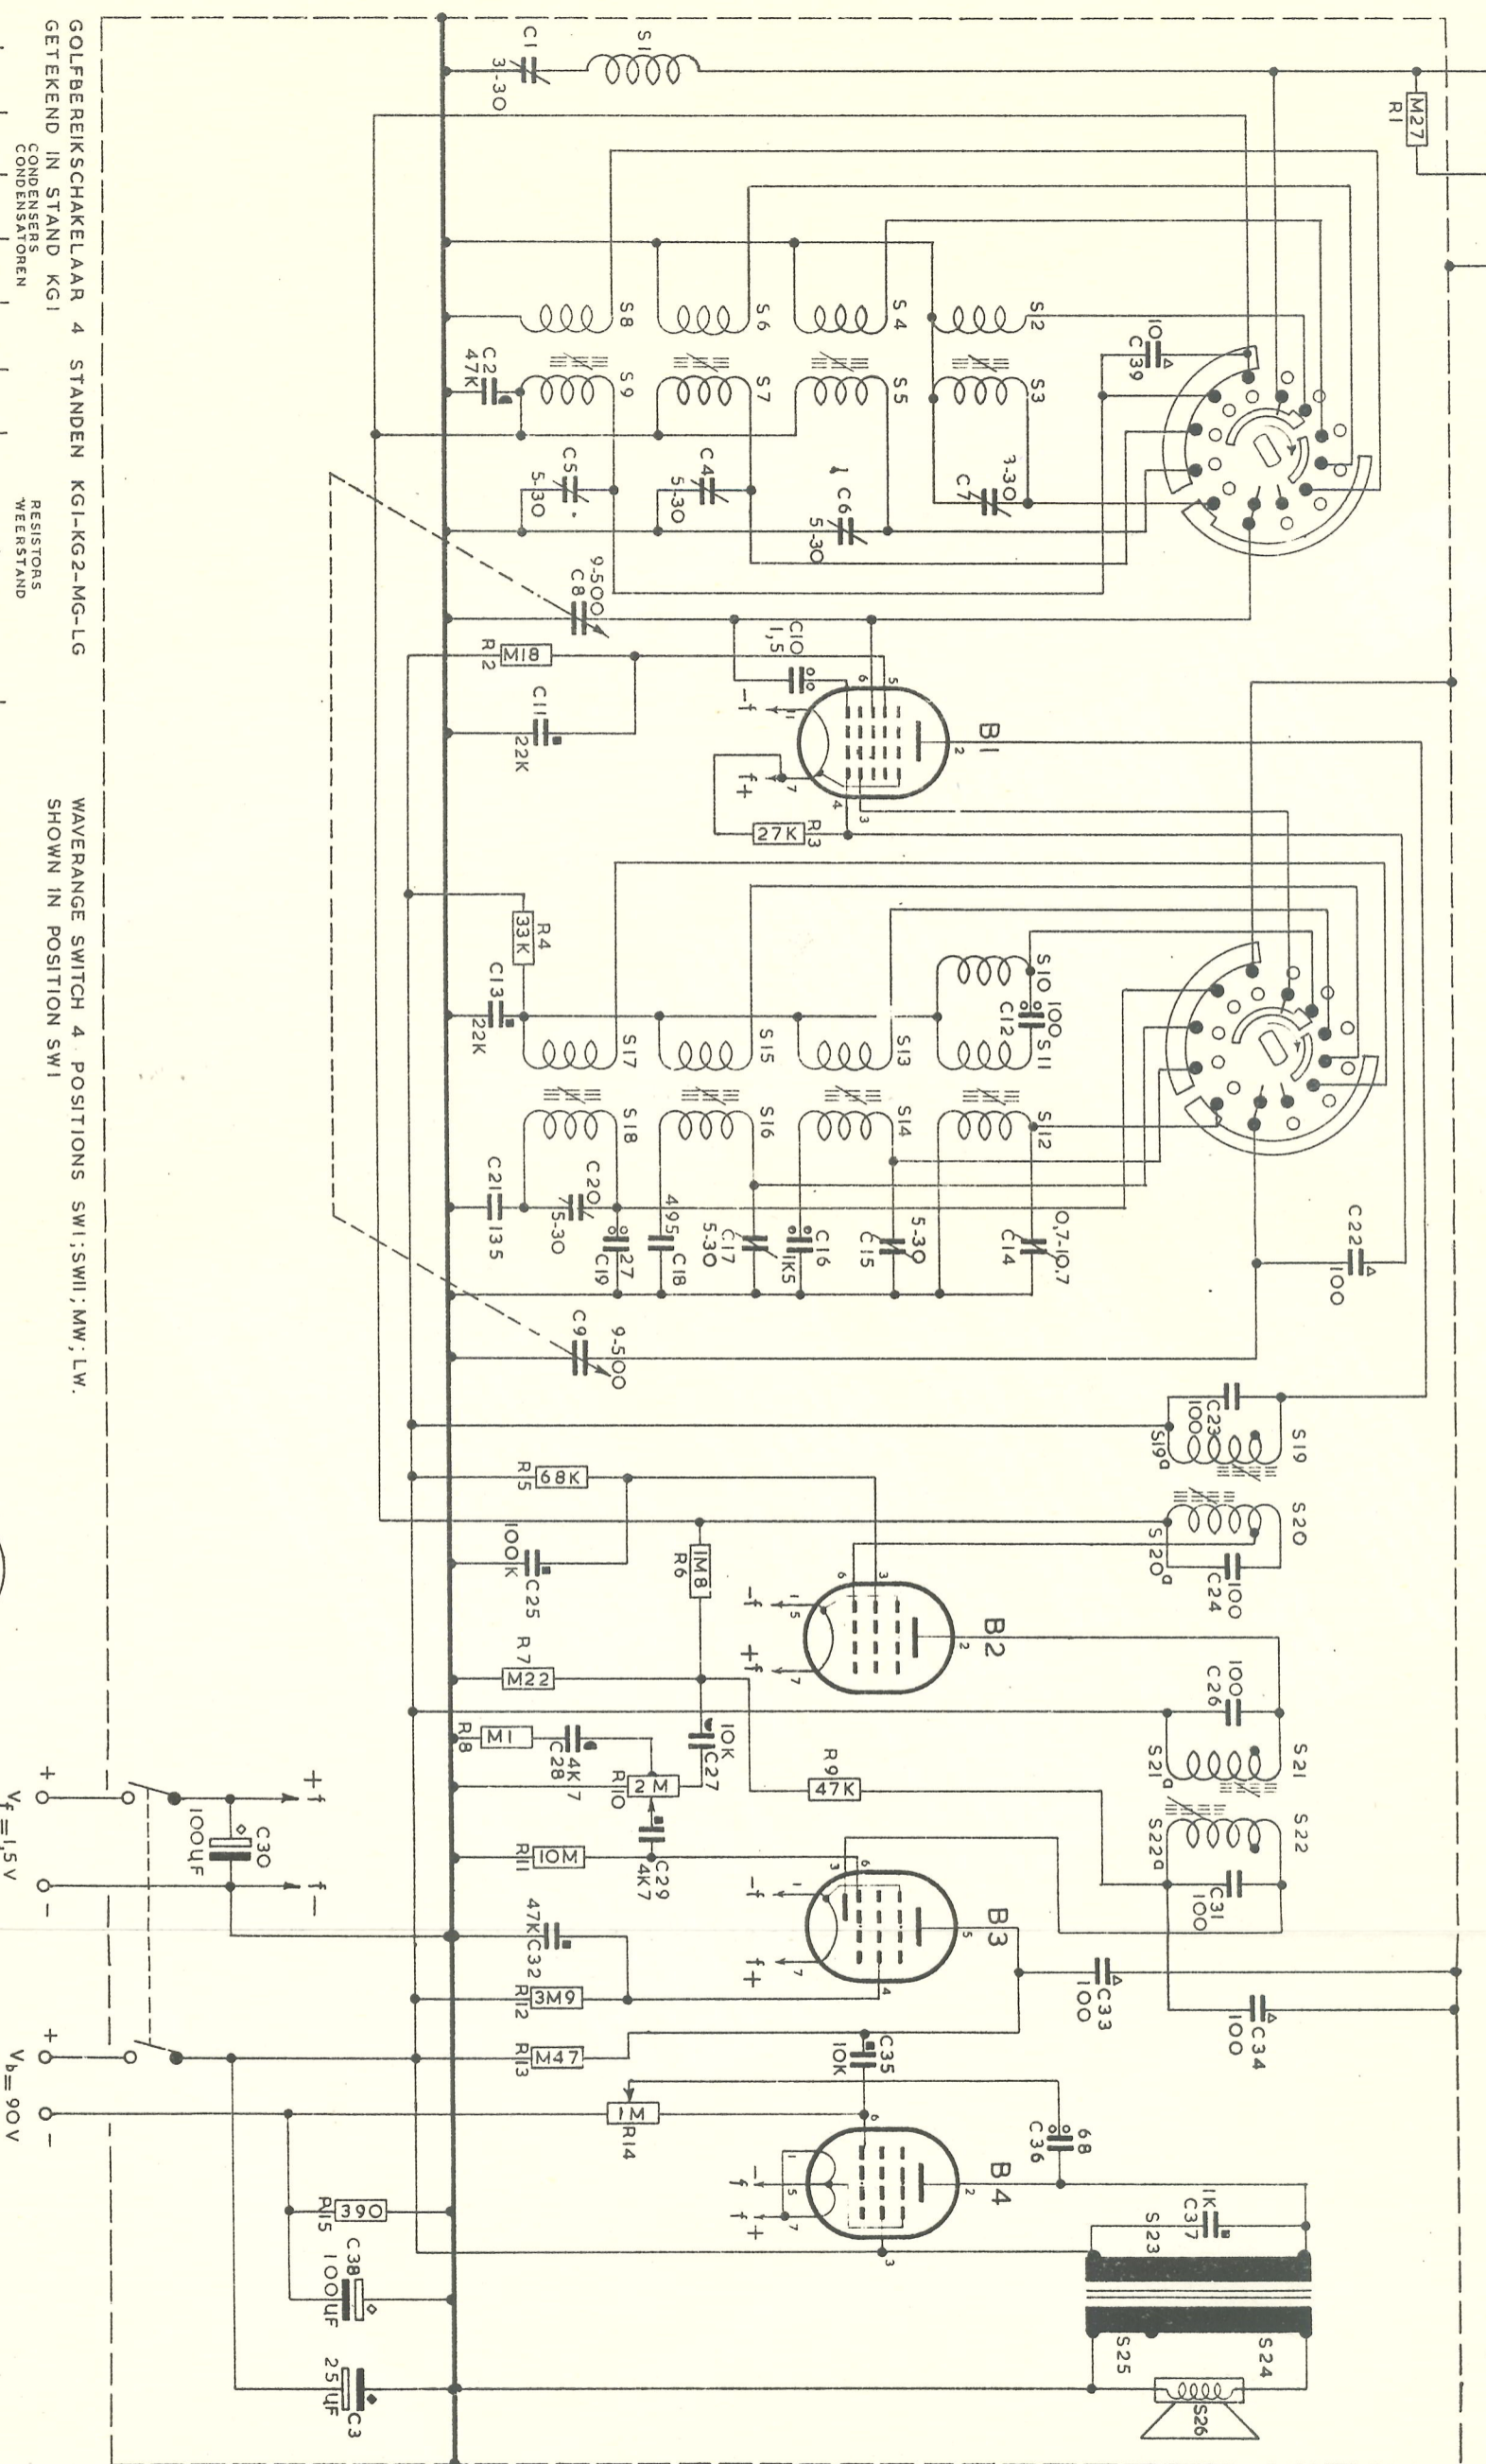

15 o.g. en vastgoedde-
TE VOOR DE CONSU-
 nartementsrecht (moa-

moerd. Is in overleg
 Makelaars o.g. en
 die u nu leest
 vanaf.

FIG.1

GOLFBEREIKSCHAKELAAR 4 STANDEN KG1-KG2-MG-LG
 GETEKEND IN STAND KG1
 CONDENSATORS
 CONDENSATOREN

WAVERANGE SWITCH 4 POSITIONS SW1:SW1;MW;LW.
 SHOWN IN POSITION SW1

C	1	2	4	T/M	8	10	11	3	4	12	13	14	T/M	22	9	23	24	25	6	7	8	9	10	11	31	32	33	34	35	36	37	38	3	
R	1																																	
S	1			T/M	9																													